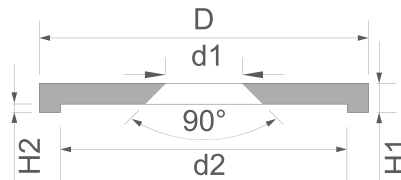

1. Technische specificaties

metalen schijfjes met rand en verzonken schroefgat M4, binnendiameter 26 mm, als tegenstuk voor magneten, zelf geen magneten!

Artikel-ID	MSD-26
EAN	7640155434645
Doorsnede D	28 mm
Doorsnede d2	26 mm
Hoogte H1	3,5 mm
Hoogte H2	1 mm
Doorsnede gat d1	4,5 mm
Materiaal	Constructiestaal St37
Coating	Verzinkt (Zn)
Made in	Duitsland
Vorm	Schijf
Gewicht	12,5000 gr